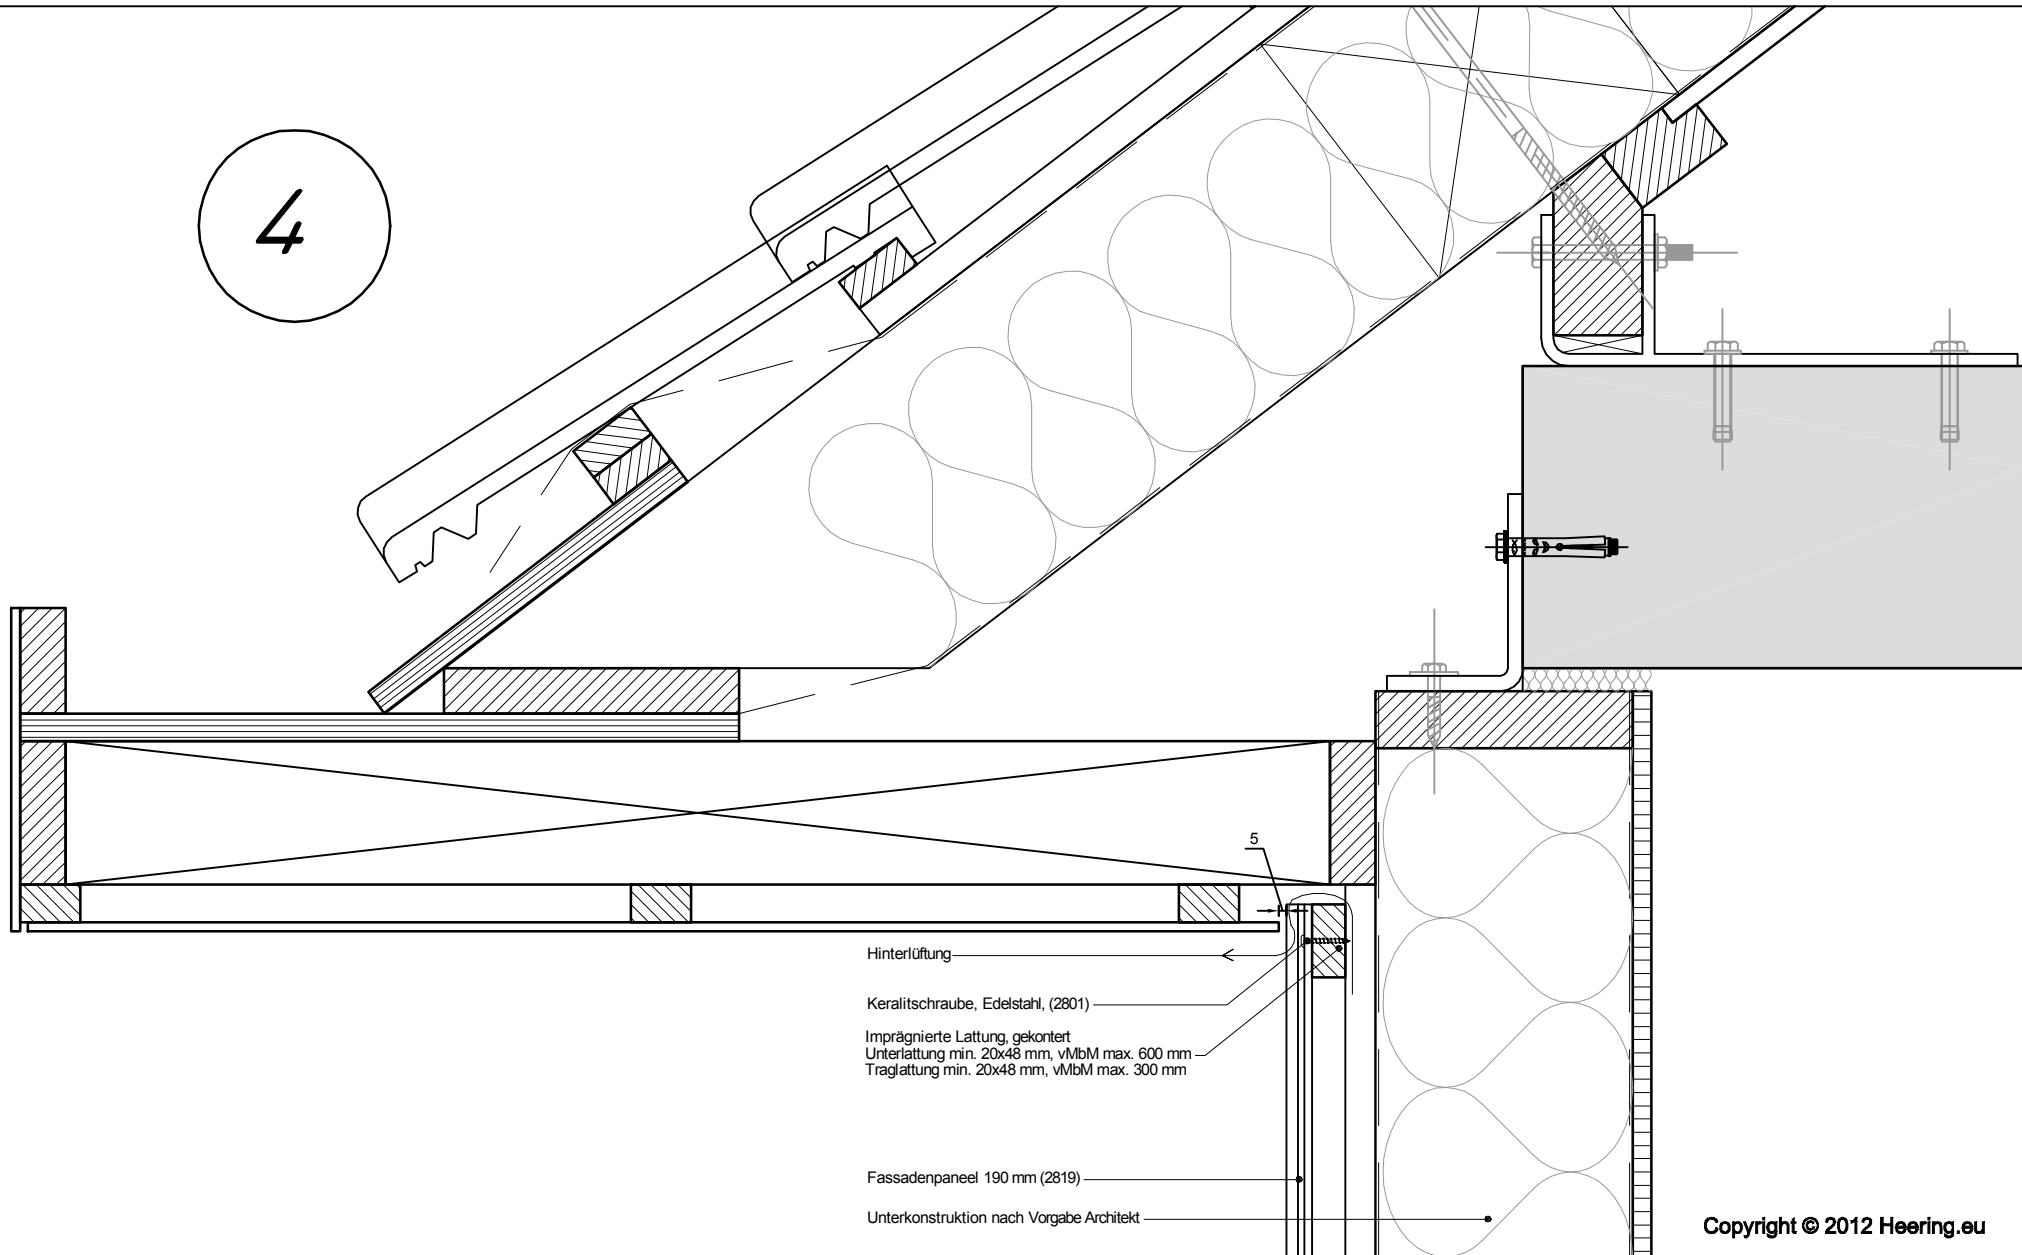

4

Copyright © 2012 Heering.eu

Betrifft: Vertikale Montage Fassadenpaneel 190 mm
Anschluss Kastenrinne